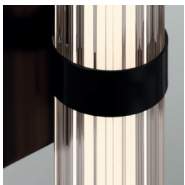

Mały kinkiet LED Fayton - Matowa czerń

OPIS PRODUKTU

Fayton dodaje wyrazistości i stylu elewacji, a także wnętrzom kamienic, budynków oraz rezydencji. Oświetlenie to nadaje się do zastosowania zarówno w łazienkach, jak i na zewnątrz. Aby złagodzić intensywność światła i dodać dekoracyjnego charakteru, wokół panelu LED umieszczono prążkowane szkło. Dzięki temu rozwiązaniu oświetlenie staje się bardziej przyjemne, tworząc ciepłą i przyjazną atmosferę.

QN-FAYTON-S-BK

Marka	Eurofase
Rodzina	Fayton
Przeznaczenie	Wewnętrzne / Łazienka / Zewnętrzne
Gwarancja	3-letnia gwarancja antykorozyjna
Typ produktu	Latarnia naścienna
Klasa IP	IP44
Wykończenie	Matowa czerń
Wysokość oprawy	355 mm
Szerokość	90 mm
Średnica	
Minimalna długość (mm)	
Maksymalna długość (mm)	
Głębokość	101 mm
Źródło zasilania	Napięcie sieciowe
Napięcie	220-240 V 50 Hz
Maksymalna moc	14 W
Ilość źródeł światła	
Oprawka	LED
Wbudowany LED	Tak
Ilość lumenów	985 lm
Temperatura barwowa LED	3000 K
Materiał	Aluminium, Stal, Szkło przezroczyste
Czas pracy (h)	20000
Oprawa z możliwością ściemniania	Oprawa z możliwością ściemniania
Waga netto (kg)	2
Wymiary opakowania	45 x 19 x 23 cm
Waga brutto (kg)	3,53