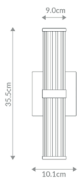

Mały kinkiet LED Fayton - Matowa czerń

OPIS PRODUKTU

Fayton dodaje wyrazistości i stylu elewacji, a także wnętrzom kamienic, budynków oraz rezydencji. Oświetlenie to nadaje się do zastosowania zarówno w łazienkach, jak i na zewnątrz. Aby złagodzić intensywność światła i dodać dekoracyjnego charakteru, wokół panelu LED umieszczono prążkowane szkło. Dzięki temu rozwiązaniu oświetlenie staje się bardziej przyjemne, tworząc ciepłą i przyjazną atmosferę.

QN-FAYTON-S-BK

Marka	Eurofase
Rodzina	Fayton
Przeznaczenie	Wewnętrzne / Łazienka / Zewnętrzne
Gwarancja	3-letnia gwarancja antykorozyjna
Typ produktu	Latarnia naścienna
Klasa IP	IP44
Wykończenie	Matowa czerń
Wysokość oprawy	355 mm
Szerokość	90 mm
Średnica	
Minimalna długość (mm)	
Maksymalna długość (mm)	
Głębokość	101 mm
Źródło zasilania	Napięcie sieciowe
Napięcie	220-240 V 50 Hz
Maksymalna moc	14 W
Ilość źródeł światła	
Oprawka	LED
Wbudowany LED	Tak
Ilość lumenów	985 lm
Temperatura barwowa LED	3000 K
Materiał	Aluminium, Stal, Szkło przezroczyste
Czas pracy (h)	20000
Oprawa z możliwością ściemniania	Oprawa z możliwością ściemniania
Waga netto (kg)	2
Wymiary opakowania	45 x 19 x 23 cm
Waga brutto (kg)	3,53