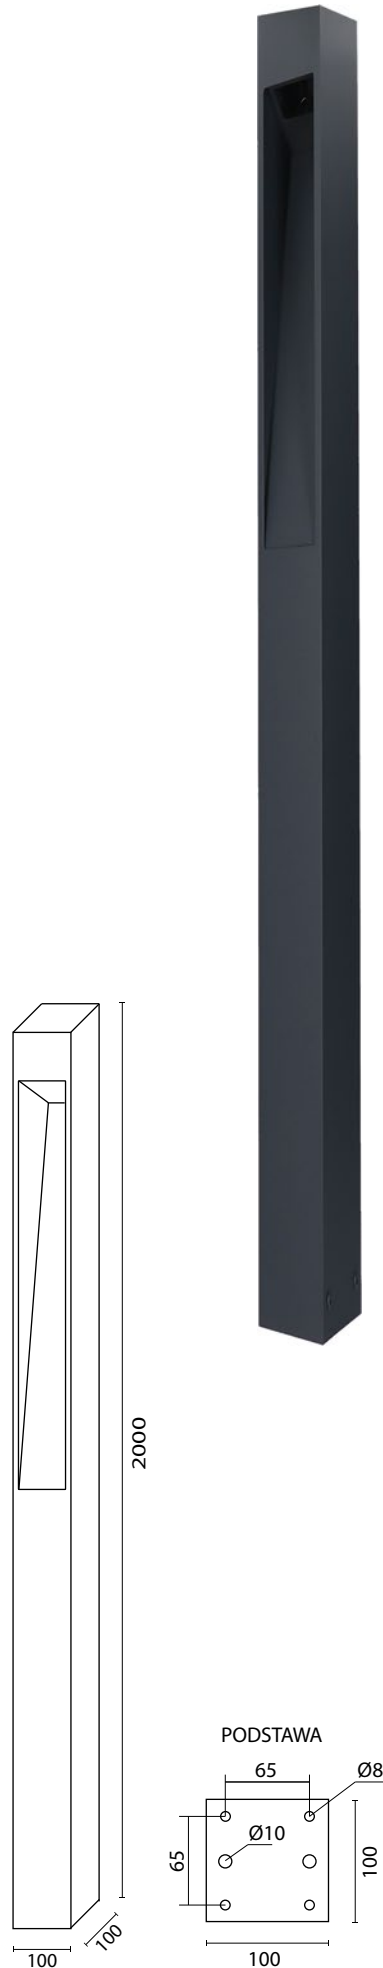

MODERN 200

MATERIAŁY

Korpus- Aluminium
Powłoka – Poliesterowa farba
proszkowa
Klosz – Poliwęglan odporny na UV

KOD PRODUKTU	KOLOR
MODERN 200 BL	czarny
MODERN 200 AL	srebrny
MODERN 200 DG	ciemny popiel

1 x GU10 max 18W

220-250 V 50-60Hz

WZÓR KOLORÓW

Lampy RADEX
PRODUCENT NOWOCZESNYCH LAMP OGRODOWYCH