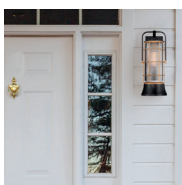

Średnia latarnia naścienna Rivamar - 1 źródło światła - Brązowo-złota

QN-RIVAMAR-M-BLK-GD

Marka	Eurofase
Rodzina	Rivamar
Przeznaczenie	Zewnętrzne
Gwarancja	3-letnia gwarancja antykorozyjna
Typ produktu	Latarnia naścienna
Klasa IP	IP44
Wykończenie	Brązowo-złoty
Wysokość oprawy	411 mm
Szerokość	153 mm
Średnica	
Minimalna długość (mm)	
Maksymalna długość (mm)	
Głębokość	184 mm
Źródło zasilania	Napięcie sieciowe
Napięcie	220-240 V 50 Hz
Maksymalna moc	40 W
Ilość źródeł światła	1
Oprawka	E27
Wbudowany LED	Nie
Ilość lumenów	
Temperatura barwowa LED	
Materiał	Aluminium, Stal, Przezroczyste szkło żebrowane
Czas pracy (h)	
Oprawa z możliwością ściemniania	Oprawa z możliwością ściemniania
Waga netto (kg)	2,8
Wymiary opakowania	24,5 x 22 x 48 cm
Waga brutto (kg)	4,74

OPIS PRODUKTU

Kolekcja Rivamar zachwyca konstrukcją przypominającą latarnię, inspirowaną wzornictwem żeglarskim i nadmorskim. Wyrazisty kontrast między brązowymi a złotymi akcentami dodaje tej lampie wyjątkowej elegancji, wprowadzając styl, który harmonijnie dopełni każdą przestrzeń.