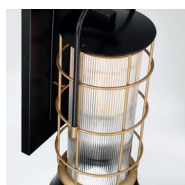

Średnia latarnia naścienna Rivamar - 1 źródło światła - Brązowo-złota

QN-RIVAMAR-M-BLK-GD

Marka	Eurofase
Rodzina	Rivamar
Przeznaczenie	Zewnętrzne
Gwarancja	3-letnia gwarancja antykorozyjna
Typ produktu	Latarnia naścienna
Klasa IP	IP44
Wykończenie	Brązowo-złoty
Wysokość oprawy	411 mm
Szerokość	153 mm
Średnica	
Minimalna długość (mm)	
Maksymalna długość (mm)	
Głębokość	184 mm
Źródło zasilania	Napięcie sieciowe
Napięcie	220-240 V 50 Hz
Maksymalna moc	40 W
Ilość źródeł światła	1
Oprawka	E27
Wbudowany LED	Nie
Ilość lumenów	
Temperatura barwowa LED	
Materiał	Aluminium, Stal, Przezroczyste szkło żebrowane
Czas pracy (h)	
Oprawa z możliwością ściemniania	Oprawa z możliwością ściemniania
Waga netto (kg)	2,8
Wymiary opakowania	24,5 x 22 x 48 cm
Waga brutto (kg)	4,74

OPIS PRODUKTU

Kolekcja Rivamar zachwyca konstrukcją przypominającą latarnię, inspirowaną wzornictwem żeglarskim i nadmorskim. Wyrazisty kontrast między brązowymi a złotymi akcentami dodaje tej lampie wyjątkowej elegancji, wprowadzając styl, który harmonijnie dopełni każdą przestrzeń.