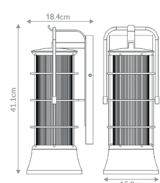

Średnia latarnia naścienna Rivamar - 1 źródło światła - Brązowo-złota

QN-RIVAMAR-M-BLK-GD

Marka	Eurofase
Rodzina	Rivamar
Przeznaczenie	Zewnętrzne
Gwarancja	3-letnia gwarancja antykorozyjna
Typ produktu	Latarnia naścienna
Klasa IP	IP44
Wykończenie	Brązowo-złoty
Wysokość oprawy	411 mm
Szerokość	153 mm
Średnica	
Minimalna długość (mm)	
Maksymalna długość (mm)	
Głębokość	184 mm
Źródło zasilania	Napięcie sieciowe
Napięcie	220-240 V 50 Hz
Maksymalna moc	40 W
Ilość źródeł światła	1
Oprawka	E27
Wbudowany LED	Nie
Ilość lumenów	
Temperatura barwowa LED	
Materiał	Aluminium, Stal, Przezroczyste szkło żebrowane
Czas pracy (h)	
Oprawa z możliwością ściemniania	Oprawa z możliwością ściemniania
Waga netto (kg)	2,8
Wymiary opakowania	24,5 x 22 x 48 cm
Waga brutto (kg)	4,74