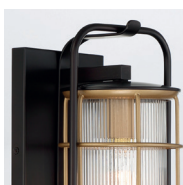

Średnia latarnia naścienna Rivamar - 1 źródło światła - Brązowo-złota

QN-RIVAMAR-M-BLK-GD

Marka	Eurofase
Rodzina	Rivamar
Przeznaczenie	Zewnętrzne
Gwarancja	3-letnia gwarancja antykorozyjna
Typ produktu	Latarnia naścienna
Klasa IP	IP44
Wykończenie	Brązowo-złoty
Wysokość oprawy	411 mm
Szerokość	153 mm
Średnica	
Minimalna długość (mm)	
Maksymalna długość (mm)	
Głębokość	184 mm
Źródło zasilania	Napięcie sieciowe
Napięcie	220-240 V 50 Hz
Maksymalna moc	40 W
Ilość źródeł światła	1
Oprawka	E27
Wbudowany LED	Nie
Ilość lumenów	
Temperatura barwowa LED	
Materiał	Aluminium, Stal, Przezroczyste szkło żebrowane
Czas pracy (h)	
Oprawa z możliwością ściemniania	Oprawa z możliwością ściemniania
Waga netto (kg)	2,8
Wymiary opakowania	24,5 x 22 x 48 cm
Waga brutto (kg)	4,74

OPIS PRODUKTU

Kolekcja Rivamar zachwyca konstrukcją przypominającą latarnię, inspirowaną wzornictwem żeglarskim i nadmorskim. Wyrazisty kontrast między brązowymi a złotymi akcentami dodaje tej lampie wyjątkowej elegancji, wprowadzając styl, który harmonijnie dopełni każdą przestrzeń.