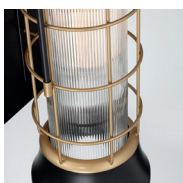

Średnia latarnia naścienna Rivamar - 1 źródło światła - Brązowo-złota

QN-RIVAMAR-M-BLK-GD

Marka	Eurofase
Rodzina	Rivamar
Przeznaczenie	Zewnętrzne
Gwarancja	3-letnia gwarancja antykorozyjna
Typ produktu	Latarnia naścienna
Klasa IP	IP44
Wykończenie	Brązowo-złoty
Wysokość oprawy	411 mm
Szerokość	153 mm
Średnica	
Minimalna długość (mm)	
Maksymalna długość (mm)	
Głębokość	184 mm
Źródło zasilania	Napięcie sieciowe
Napięcie	220-240 V 50 Hz
Maksymalna moc	40 W
Ilość źródeł światła	1
Oprawka	E27
Wbudowany LED	Nie
Ilość lumenów	
Temperatura barwowa LED	
Materiał	Aluminium, Stal, Przezroczyste szkło żebrowane
Czas pracy (h)	
Oprawa z możliwością ściemniania	Oprawa z możliwością ściemniania
Waga netto (kg)	2,8
Wymiary opakowania	24,5 x 22 x 48 cm
Waga brutto (kg)	4,74

OPIS PRODUKTU

Kolekcja Rivamar zachwyca konstrukcją przypominającą latarnię, inspirowaną wzornictwem żeglarskim i nadmorskim. Wyrazisty kontrast między brązowymi a złotymi akcentami dodaje tej lampie wyjątkowej elegancji, wprowadzając styl, który harmonijnie dopełni każdą przestrzeń.