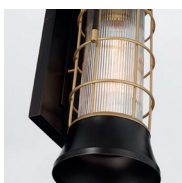

Średnia latarnia naścienna Rivamar - 1 źródło światła - Brązowo-złota

QN-RIVAMAR-M-BLK-GD

Marka	Eurofase
Rodzina	Rivamar
Przeznaczenie	Zewnętrzne
Gwarancja	3-letnia gwarancja antykorozyjna
Typ produktu	Latarnia naścienna
Klasa IP	IP44
Wykończenie	Brązowo-złoty
Wysokość oprawy	411 mm
Szerokość	153 mm
Średnica	
Minimalna długość (mm)	
Maksymalna długość (mm)	
Głębokość	184 mm
Źródło zasilania	Napięcie sieciowe
Napięcie	220-240 V 50 Hz
Maksymalna moc	40 W
Ilość źródeł światła	1
Oprawka	E27
Wbudowany LED	Nie
Ilość lumenów	
Temperatura barwowa LED	
Materiał	Aluminium, Stal, Przezroczyste szkło żebrowane
Czas pracy (h)	
Oprawa z możliwością ściemniania	Oprawa z możliwością ściemniania
Waga netto (kg)	2,8
Wymiary opakowania	24,5 x 22 x 48 cm
Waga brutto (kg)	4,74

OPIS PRODUKTU

Kolekcja Rivamar zachwyca konstrukcją przypominającą latarnię, inspirowaną wzornictwem żeglarskim i nadmorskim. Wyrazisty kontrast między brązowymi a złotymi akcentami dodaje tej lampie wyjątkowej elegancji, wprowadzając styl, który harmonijnie dopełni każdą przestrzeń.