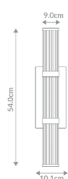

Średni kinkiet LED Fayton - Szczotkowane złoto

OPIS PRODUKTU

Fayton dodaje wyrazistości i stylu elewacji, a także wnętrzom kamienic, budynków oraz rezydencji. Oświetlenie to nadaje się do zastosowania zarówno w łazienkach, jak i na zewnątrz. Aby złagodzić intensywność światła i dodać dekoracyjnego charakteru, wokół panelu LED umieszczono prążkowane szkło. Dzięki temu rozwiązaniu oświetlenie staje się bardziej przyjemne, tworząc ciepłą i przyjazną atmosferę.

QN-FAYTON-M-BG

Marka	Eurofase
Rodzina	Fayton
Przeznaczenie	Wewnętrzne / Łazienka / Zewnętrzne
Gwarancja	3-letnia gwarancja antykorozyjna
Typ produktu	Latarnia naścienna
Klasa IP	IP44
Wykończenie	Szczotkowane złoto
Wysokość oprawy	540 mm
Szerokość	90 mm
Średnica	
Minimalna długość (mm)	
Maksymalna długość (mm)	
Głębokość	101 mm
Źródło zasilania	Napięcie sieciowe
Napięcie	220-240 V 50 Hz
Maksymalna moc	21,6 W
Ilość źródeł światła	
Oprawka	LED
Wbudowany LED	Tak
Ilość lumenów	1477 lm
Temperatura barwowa LED	3000 K
Materiał	Aluminium, Stal, Szkło przezroczyste
Czas pracy (h)	20000
Oprawa z możliwością ściemniania	Oprawa z możliwością ściemniania
Waga netto (kg)	3,2
Wymiary opakowania	64 x 19 x 23 cm
Waga brutto (kg)	5,73