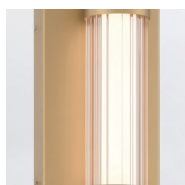

Średni kinkiet LED Fayton - Szczotkowane złoto

OPIS PRODUKTU

Fayton dodaje wyrazistości i stylu elewacji, a także wnętrzom kamienic, budynków oraz rezydencji. Oświetlenie to nadaje się do zastosowania zarówno w łazienkach, jak i na zewnątrz. Aby złagodzić intensywność światła i dodać dekoracyjnego charakteru, wokół panelu LED umieszczono prążkowane szkło. Dzięki temu rozwiązaniu oświetlenie staje się bardziej przyjemne, tworząc ciepłą i przyjazną atmosferę.

QN-FAYTON-M-BG

Marka	Eurofase
Rodzina	Fayton
Przeznaczenie	Wewnętrzne / Łazienka / Zewnętrzne
Gwarancja	3-letnia gwarancja antykorozyjna
Typ produktu	Latarnia naścienna
Klasa IP	IP44
Wykończenie	Szczotkowane złoto
Wysokość oprawy	540 mm
Szerokość	90 mm
Średnica	
Minimalna długość (mm)	
Maksymalna długość (mm)	
Głębokość	101 mm
Źródło zasilania	Napięcie sieciowe
Napięcie	220-240 V 50 Hz
Maksymalna moc	21,6 W
Ilość źródeł światła	
Oprawka	LED
Wbudowany LED	Tak
Ilość lumenów	1477 lm
Temperatura barwowa LED	3000 K
Materiał	Aluminium, Stal, Szkło przezroczyste
Czas pracy (h)	20000
Oprawa z możliwością ściemniania	Oprawa z możliwością ściemniania
Waga netto (kg)	3,2
Wymiary opakowania	64 x 19 x 23 cm
Waga brutto (kg)	5,73