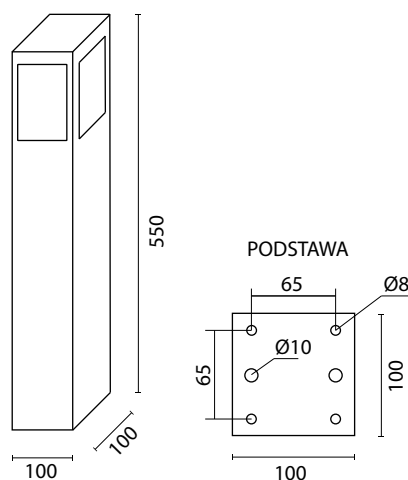

ARKAD 355 XL

MATERIAŁY

Korpus- Aluminium
Powłoka – Poliestrowa farba
proszkowa
Klosz – Poliwęglan odporny na UV

KOD PRODUKTU	KOLOR
ARKAD 355 XL BL	czarny
ARKAD 355 XL AL	srebrny
ARKAD 355 XL DG	ciemny popiel

1 x E27 max 18W

220-250 V 50-60Hz

WZÓR KOLORÓW

Lampy RADEX
PRODUCENT NOWOCZESNYCH LAMP OGRODOWYCH