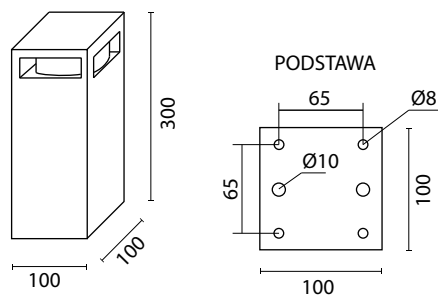

VOLUX 30

MATERIAŁY

Korpus- Aluminium
Powłoka – Poliesterowa farba
proszkowa
Klosz – Poliwęglan odporny na UV

KOD PRODUKTU	KOLOR
VOLUX 30 BL	czarny
VOLUX 30 AL	srebrny
VOLUX 30 DG	ciemny popiel

1 x E27 max 18W

220-250 V 50-60Hz

WZÓR KOLORÓW

Lampy RADEX
PRODUCENT NOWOCZESNYCH LAMP OGRODOWYCH