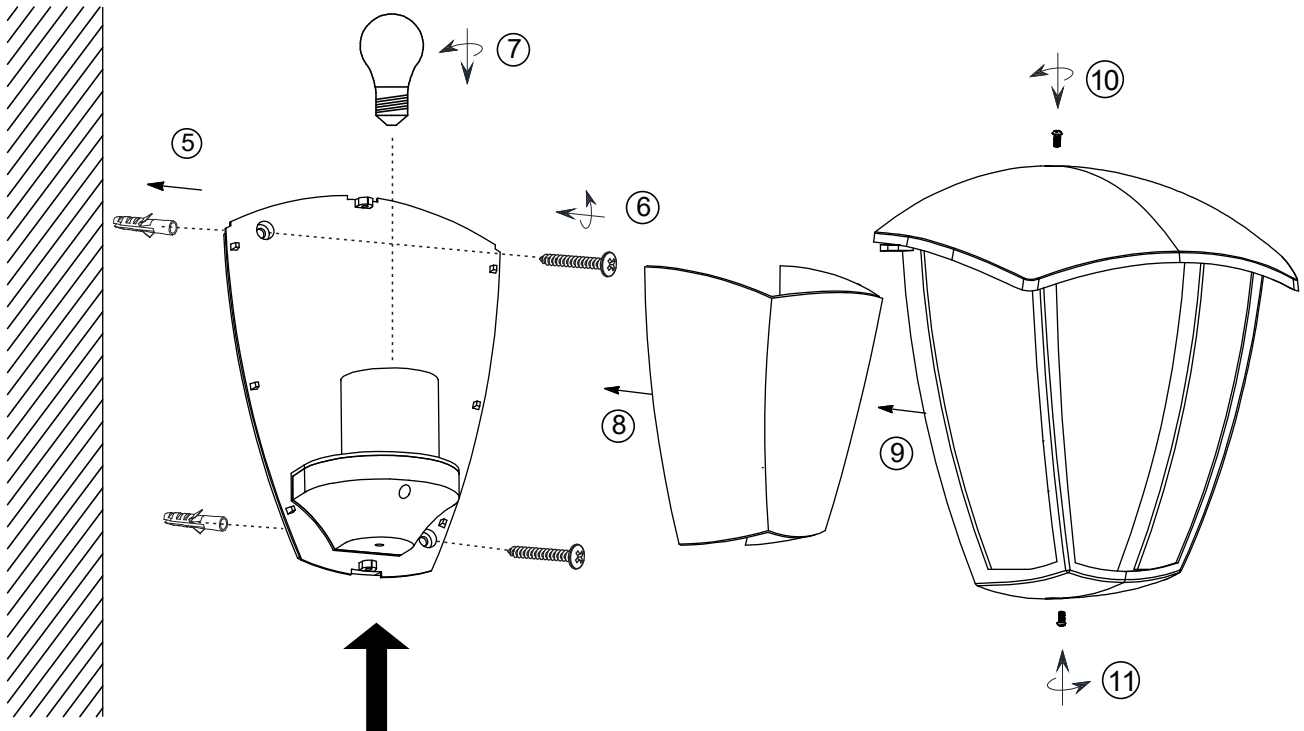

(SR) UPOZORENJE!

Prije početka montaže, pažljivo pročitajte sigurnosne upute!

(UK) ПОПЕРЕДЖЕННЯ!

Перед розбиранням, будь ласка, уважно прочитайте інструкції з техніки безпеки!

230V~50Hz, 1 x E27 max.10W

trio-lighting.com/
263260331