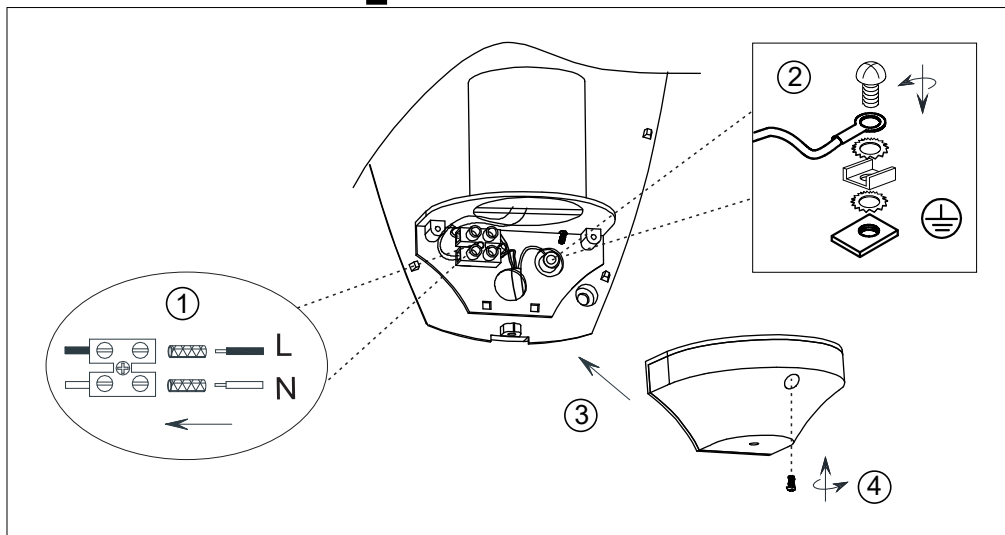

(SR) UPOZORENJE!

Prije početka montaže, pažljivo pročitajte sigurnosne upute!

(UK) ПОПЕРЕДЖЕННЯ!

Перед розбиранням, будь ласка, уважно прочитайте інструкції з техніки безпеки!

230V~50Hz, 1 x E27 max.10W

trio-lighting.com/
263260331