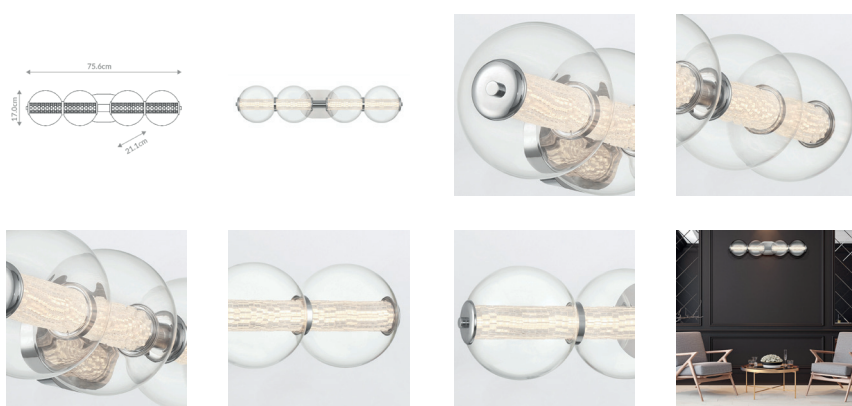

QN-ATOMO-4W-PC

Marka	Eurofase
Rodzina	Atomo
Przeznaczenie	Wewnętrzne / Łazienka
Gwarancja	ogólna 2-letnia gwarancja
Typ produktu	Kinkiet
Klasa IP	IP44
Wykończenie	Polerowany chrom
Wysokość oprawy	170 mm
Szerokość	756 mm
Średnica	
Minimalna długość (mm)	
Maksymalna długość (mm)	
Głębokość	211 mm
Źródło zasilania	Napięcie sieciowe
Napięcie	220-240 V 50 Hz
Maksymalna moc	18,5 W
Ilość źródeł światła	
Oprawka	LED
Wbudowany LED	Tak
Ilość lumenów	1782 lm
Temperatura barwowa LED	3000 K
Materiał	Aluminium, Stal, Szkło przezroczyste
Czas pracy (h)	20000
Oprawa z możliwością ściemniania	Oprawa z możliwością ściemniania
Waga netto (kg)	4,4
Wymiary opakowania	44,5 x 44,5 x 40 cm
Waga brutto (kg)	6,57

Kinkiet Atomo - 4 źródła światła - Polerowany chrom

OPIS PRODUKTU

Fascynujący klosz globusowy, lamp z kolekcji Atomo oferuje unikalne i opatentowane oświetlenie LED. Fasetowane kryształowe koła otaczają źródło światła LED, emitując spektakularne załamanie światła wewnątrz szklanego globusa.