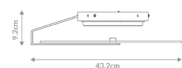

## OPIS PRODUKTU

Niskie sufity stanowią wyzwanie dla oświetlenia. Nuvola rozwiązuje ten problem dzięki prostemu, niskoprofilowemu białemu dysкови, zawieszonemu na pojedynczym ramieniu, który mimo niewielkich rozmiarów może oświetlić całe pomieszczenie. Lampy z tej kolekcji mogą służyć zarówno jako plafony, jak i kinkiety.

## QN-NUVOLA-F-M-BK

Marka	Eurofase
Rodzina	Nuvola
Przeznaczenie	Wewnętrzne
Gwarancja	ogólna 2-letnia gwarancja
Typ produktu	Plafon
Klasa IP	
Wykończenie	Matowa czern
Wysokość oprawy	92 mm
Szerokość	
Średnica	432 mm
Minimalna długość (mm)	
Maksymalna długość (mm)	
Głębokość	
Źródło zasilania	Napięcie sieciowe
Napięcie	220-240 V 50 Hz
Maksymalna moc	18 W
Ilość źródeł światła	
Oprawka	LED
Wbudowany LED	Tak
Ilość lumenów	800 lm
Temperatura barwowa LED	3000 K
Materiał	Stal, Szkło matowe
Czas pracy (h)	20000
Oprawa z możliwością ściemniania	Oprawa z możliwością ściemniania
Waga netto (kg)	4,12
Wymiary opakowania	48 x 48 x 19 cm
Waga brutto (kg)	6,15