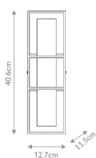

OPIS PRODUKTU

W tym wyjątkowym projekcie połączono elementy organiczne i przemysłowe. Miękość jednego kawałka ręcznie rzeźbionego alabastru otoczona metalową ramą, symbolizuje yin i yang w designie.

QN
QUINTIESSE®

Quintiesse
(Część Elstead Lighting Group)
Elstead Lighting Sp. z o.o.
ul. Komandosów 3
32-085 Modlniczka
Polska

QN-BLAKLEY-M-BK

Marka	Eurofase
Rodzina	Blakley
Przeznaczenie	Wewnętrzne / Łazienka / Zewnętrzne
Gwarancja	3-letnia gwarancja antykorozyjna
Typ produktu	Kinkiet
Klasa IP	IP44
Wykończenie	Matowa czerń
Wysokość oprawy	406 mm
Szerokość	127 mm
Średnica	
Minimalna długość (mm)	
Maksymalna długość (mm)	
Głębokość	115 mm
Źródło zasilania	Napięcie sieciowe
Napięcie	220-240 V 50 Hz
Maksymalna moc	13 W
Ilość źródeł światła	
Oprawka	LED
Wbudowany LED	Tak
Ilość lumenów	800 lm
Temperatura barwowa LED	3000 K
Materiał	Stal, Alabaster
Czas pracy (h)	20000
Oprawa z możliwością ściemniania	Oprawa z możliwością ściemniania
Waga netto (kg)	3,2
Wymiary opakowania	48 x 19 x 15,5 cm
Waga brutto (kg)	4,63

Telefon:
+48 12 444 10 91

Mail:
zamowienia@elsteadlighting.pl