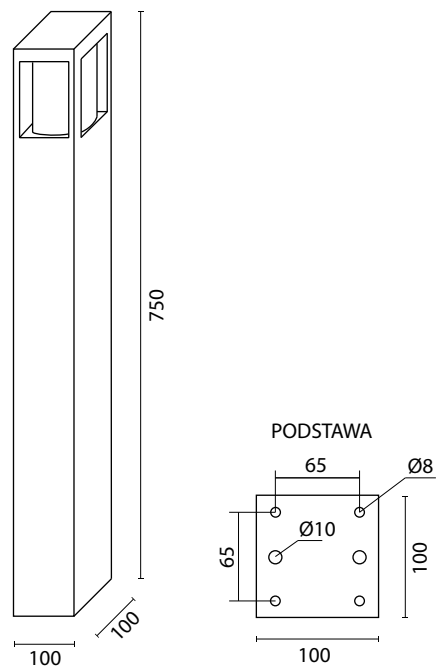

SQUER 75

MATERIAŁY

Korpus- Aluminium
Powłoka – Poliesterowa farba
proszkowa
Klosz – Poliwęglan odporny na UV

KOD PRODUKTU	KOLOR
SQUER 75 BL	czarny
SQUER 75 AL	srebrny
SQUER 75 DG	ciemny popiel

1 x E27 max 18W

220-250 V 50-60Hz

WZÓR KOLORÓW

Lampy RADEX
PRODUCENT NOWOCZESNYCH LAMP OGRODOWYCH