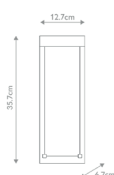

OPIS PRODUKTU

Zainspirowana krzywizną fali oceanicznej kolekcja Kabo to zewnętrzne oświetlenie akcentujące, które po włączeniu daje piękny, dekoracyjny efekt. Zintegrowane oświetlenie LED przepływa przez długość zakrzywionego przezroczystego panelu z ziarnistego szkła, dając miękkie i eleganckie oświetlenie.

QN-KABO-S-BK

Marka	Eurofase
Rodzina	Kabo
Przeznaczenie	Wewnętrzne
Gwarancja	ogólna 2-letnia gwarancja
Typ produktu	Latarnia ścienna
Klasa IP	IP44
Wykończenie	Teksturowana czerń
Wysokość oprawy	357 mm
Szerokość	127 mm
Średnica	
Minimalna długość (mm)	
Maksymalna długość (mm)	
Głębokość	67 mm
Źródło zasilania	Napięcie sieciowe
Napięcie	220-240 V 50 Hz
Maksymalna moc	6 W
Ilość źródeł światła	
Oprawka	LED
Wbudowany LED	Tak
Ilość lumenów	120 lm
Temperatura barwowa LED	3000 K
Materiał	Aluminium, Szkło z bąbelkami powietrza
Czas pracy (h)	20000
Oprawa z możliwością ściemniania	Oprawa z możliwością ściemniania
Waga netto (kg)	1,5
Wymiary opakowania	40,5 x 11 x 17,5 cm
Waga brutto (kg)	2,47

QN
QUINTIESSE®

Quintiesse
(Część Elstead Lighting Group)
Elstead Lighting Sp. z o.o.
ul. Komandosów 3
32-085 Modlniczka
Polska

Telefon:
+48 12 444 10 91

Mail:
zamowienia@elsteadlighting.pl