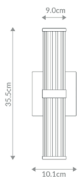

OPIS PRODUKTU

Fayton dodaje wyrazistości i stylu elewacji, a także wnętrzom kamienic, budynków oraz rezydencji. Oświetlenie to nadaje się do zastosowania zarówno w łazienkach, jak i na zewnątrz. Aby złagodzić intensywność światła i dodać dekoracyjnego charakteru, wokół panelu LED umieszczono prążkowane szkło. Dzięki temu rozwiązaniu oświetlenie staje się bardziej przyjemne, tworząc ciepłą i przyjazną atmosferę.

Marka	Eurofase
Rodzina	Fayton
Przeznaczenie	Wewnętrzne / Łazienka / Zewnętrzne
Gwarancja	3-letnia gwarancja antykorozyjna
Typ produktu	Latarnia naścienna
Klasa IP	IP44
Wykończenie	Szycotkowane złoto
Wysokość oprawy	355 mm
Szerokość	90 mm
Średnica	
Minimalna długość (mm)	
Maksymalna długość (mm)	
Głębokość	101 mm
Źródło zasilania	Napięcie sieciowe
Napięcie	220-240 V 50 Hz
Maksymalna moc	14 W
Ilość źródeł światła	
Oprawka	LED
Wbudowany LED	Tak
Ilość lumenów	985 lm
Temperatura barwowa LED	3000 K
Materiał	Aluminium, Stal, Szkło przezroczyste
Czas pracy (h)	20000
Oprawa z możliwością ściemniania	Oprawa z możliwością ściemniania
Waga netto (kg)	2
Wymiary opakowania	45 x 19 x 23 cm
Waga brutto (kg)	3,53

QUINTIESSE®

Quintiesse
(Część Elstead Lighting Group)
Elstead Lighting Sp. z o.o.
ul. Komandosów 3
32-085 Modlniczka
Polska

Telefon:
+48 12 444 10 91

Mail:
zamowienia@elsteadlighting.pl