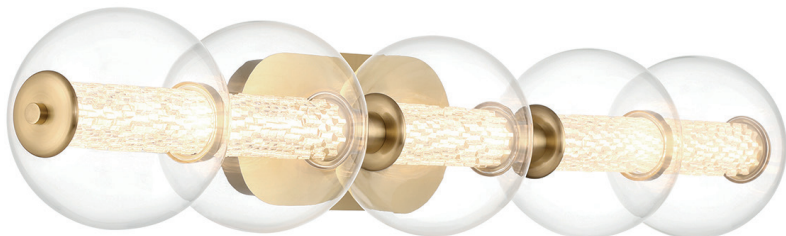

QN-ATOMO-5W-BG

Kinkiet Atomo - 5 źródeł światła - Szcotkowane złoto

OPIS PRODUKTU

Fascynujący klosz globusowy, lamp z kolekcji Atomo oferuje unikalne i opatentowane oświetlenie LED. Fasetowane kryształowe koła otaczają źródło światła LED, emitując spektakularne załamanie światła wewnątrz szklanego globusa.

Marka	Eurofase
Rodzina	Atomo
Przeznaczenie	Wewnętrzne / Łazienka
Gwarancja	ogólna 2-letnia gwarancja
Typ produktu	Kinkiet
Klasa IP	IP44
Wykończenie	Szcotkowane złoto
Wysokość oprawy	170 mm
Szerokość	967 mm
Średnica	
Minimalna długość (mm)	
Maksymalna długość (mm)	
Głębokość	211 mm
Źródło zasilania	Napięcie sieciowe
Napięcie	220-240 V 50 Hz
Maksymalna moc	25 W
Ilość źródeł światła	
Oprawka	LED
Wbudowany LED	Tak
Ilość lumenów	2511 lm
Temperatura barwowa LED	3000 K
Materiał	Aluminium, Stal, Szkło przezroczyste
Czas pracy (h)	20000
Oprawa z możliwością ściemniania	Oprawa z możliwością ściemniania
Waga netto (kg)	5,5
Wymiary opakowania	67 x 44 x 34 cm
Waga brutto (kg)	9,04