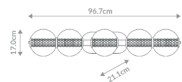

QN-ATOMO-5W-BG

Kinkiet Atomo - 5 źródeł światła - Szcotkowane złoto

OPIS PRODUKTU

Fascynujący klosz globusowy, lamp z kolekcji Atomo oferuje unikalne i opatentowane oświetlenie LED. Fasetowane kryształowe koła otaczają źródło światła LED, emitując spektakularne załamanie światła wewnątrz szklanego globusa.

Marka	Eurofase
Rodzina	Atomo
Przeznaczenie	Wewnętrzne / Łazienka
Gwarancja	ogólna 2-letnia gwarancja
Typ produktu	Kinkiet
Klasa IP	IP44
Wykończenie	Szcotkowane złoto
Wysokość oprawy	170 mm
Szerokość	967 mm
Średnica	
Minimalna długość (mm)	
Maksymalna długość (mm)	
Głębokość	211 mm
Źródło zasilania	Napięcie sieciowe
Napięcie	220-240 V 50 Hz
Maksymalna moc	25 W
Ilość źródeł światła	
Oprawka	LED
Wbudowany LED	Tak
Ilość lumenów	2511 lm
Temperatura barwowa LED	3000 K
Materiał	Aluminium, Stal, Szkło przezroczyste
Czas pracy (h)	20000
Oprawa z możliwością ściemniania	Oprawa z możliwością ściemniania
Waga netto (kg)	5,5
Wymiary opakowania	67 x 44 x 34 cm
Waga brutto (kg)	9,04