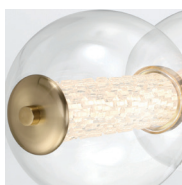

QN-ATOMO-5W-BG

Kinkiet Atomo - 5 źródeł światła - Szcotkowane złoto

OPIS PRODUKTU

Fascynujący klosz globusowy, lamp z kolekcji Atomo oferuje unikalne i opatentowane oświetlenie LED. Fasetowane kryształowe koła otaczają źródło światła LED, emitując spektakularne załamanie światła wewnątrz szklanego globusa.

Marka	Eurofase
Rodzina	Atomo
Przeznaczenie	Wewnętrzne / Łazienka
Gwarancja	ogólna 2-letnia gwarancja
Typ produktu	Kinkiet
Klasa IP	IP44
Wykończenie	Szcotkowane złoto
Wysokość oprawy	170 mm
Szerokość	967 mm
Średnica	
Minimalna długość (mm)	
Maksymalna długość (mm)	
Głębokość	211 mm
Źródło zasilania	Napięcie sieciowe
Napięcie	220-240 V 50 Hz
Maksymalna moc	25 W
Ilość źródeł światła	
Oprawka	LED
Wbudowany LED	Tak
Ilość lumenów	2511 lm
Temperatura barwowa LED	3000 K
Materiał	Aluminium, Stal, Szkło przezroczyste
Czas pracy (h)	20000
Oprawa z możliwością ściemniania	Oprawa z możliwością ściemniania
Waga netto (kg)	5,5
Wymiary opakowania	67 x 44 x 34 cm
Waga brutto (kg)	9,04