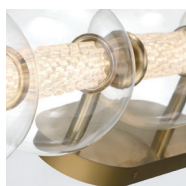

QN-ATOMO-5W-BG

Kinkiet Atomo - 5 źródeł światła - Szcotkowane złoto

OPIS PRODUKTU

Fascynujący klosz globusowy, lamp z kolekcji Atomo oferuje unikalne i opatentowane oświetlenie LED. Fasetowane kryształowe koła otaczają źródło światła LED, emitując spektakularne załamanie światła wewnątrz szklanego globusa.

Marka	Eurofase
Rodzina	Atomo
Przeznaczenie	Wewnętrzne / Łazienka
Gwarancja	ogólna 2-letnia gwarancja
Typ produktu	Kinkiet
Klasa IP	IP44
Wykończenie	Szcotkowane złoto
Wysokość oprawy	170 mm
Szerokość	967 mm
Średnica	
Minimalna długość (mm)	
Maksymalna długość (mm)	
Głębokość	211 mm
Źródło zasilania	Napięcie sieciowe
Napięcie	220-240 V 50 Hz
Maksymalna moc	25 W
Ilość źródeł światła	
Oprawka	LED
Wbudowany LED	Tak
Ilość lumenów	2511 lm
Temperatura barwowa LED	3000 K
Materiał	Aluminium, Stal, Szkło przezroczyste
Czas pracy (h)	20000
Oprawa z możliwością ściemniania	Oprawa z możliwością ściemniania
Waga netto (kg)	5,5
Wymiary opakowania	67 x 44 x 34 cm
Waga brutto (kg)	9,04