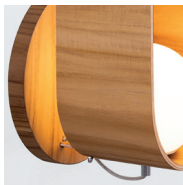

Kinkiet Sfera

OPIS PRODUKTU

Nowoczesna lampa ścienna Sfera z forniru tekowego, z ramą obejmującą mlecznobiały matowy szklany klosz, który emituje ciepłe światło w każdym wnętrzu.

QN-SFERA-WB-L-TEAK

Marka	Accord
Rodzina	Sfera
Przeznaczenie	Wewnętrzne
Gwarancja	ogólna 2-letnia gwarancja
Typ produktu	Kinkiet
Klasa IP	
Wykończenie	Fornir tekowy
Wysokość oprawy	525 mm
Szerokość	250 mm
Średnica	
Minimalna długość (mm)	
Maksymalna długość (mm)	
Głębokość	190 mm
Źródło zasilania	Napięcie sieciowe
Napięcie	230 V
Maksymalna moc	40 W
Ilość źródeł światła	1
Oprawka	E27 (Golf Ball)
Wbudowany LED	Nie
Ilość lumenów	
Temperatura barwowa LED	
Materiał	Naturalny fornir drewniany, Szkło opalowe, Aluminium niklowane
Czas pracy (h)	
Oprawa z możliwością ściemniania	Kompatybilna ze ściemniającymi inteligentnymi żarówkami
Waga netto (kg)	2,00
Wymiary opakowania	23 x 26 x 61 cm
Waga brutto (kg)	3