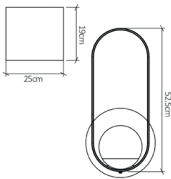

Kinkiet Sfera

OPIS PRODUKTU

Nowoczesna lampa ścienna Sfera z forniru tekowego, z ramą obejmującą mlecznobiały matowy szklany klosz, który emituje ciepłe światło w każdym wnętrzu.

QN-SFERA-WB-L-TEAK

Marka	Accord
Rodzina	Sfera
Przeznaczenie	Wewnętrzne
Gwarancja	ogólna 2-letnia gwarancja
Typ produktu	Kinkiet
Klasa IP	
Wykończenie	Fornir tekowy
Wysokość oprawy	525 mm
Szerokość	250 mm
Średnica	
Minimalna długość (mm)	
Maksymalna długość (mm)	
Głębokość	190 mm
Źródło zasilania	Napięcie sieciowe
Napięcie	230 V
Maksymalna moc	40 W
Ilość źródeł światła	1
Oprawka	E27 (Golf Ball)
Wbudowany LED	Nie
Ilość lumenów	
Temperatura barwowa LED	
Materiał	Naturalny fornir drewniany, Szkło opalowe, Aluminium niklowane
Czas pracy (h)	
Oprawa z możliwością ściemniania	Kompatybilna ze ściemniającymi inteligentnymi żarówkami
Waga netto (kg)	2,00
Wymiary opakowania	23 x 26 x 61 cm
Waga brutto (kg)	3