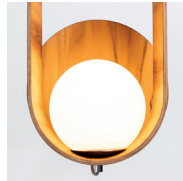

Kinkiet Sfera

OPIS PRODUKTU

Nowoczesna lampa ścienna Sfera z forniru tekowego, z ramą obejmującą mlecznobiały matowy szklany klosz, który emituje ciepłe światło w każdym wnętrzu.

QN-SFERA-WB-L-TEAK

Marka	Accord
Rodzina	Sfera
Przeznaczenie	Wewnętrzne
Gwarancja	ogólna 2-letnia gwarancja
Typ produktu	Kinkiet
Klasa IP	
Wykończenie	Fornir tekowy
Wysokość oprawy	525 mm
Szerokość	250 mm
Średnica	
Minimalna długość (mm)	
Maksymalna długość (mm)	
Głębokość	190 mm
Źródło zasilania	Napięcie sieciowe
Napięcie	230 V
Maksymalna moc	40 W
Ilość źródeł światła	1
Oprawka	E27 (Golf Ball)
Wbudowany LED	Nie
Ilość lumenów	
Temperatura barwowa LED	
Materiał	Naturalny fornir drewniany, Szkło opalowe, Aluminium niklowane
Czas pracy (h)	
Oprawa z możliwością ściemniania	Kompatybilna ze ściemniającymi inteligentnymi żarówkami
Waga netto (kg)	2,00
Wymiary opakowania	23 x 26 x 61 cm
Waga brutto (kg)	3